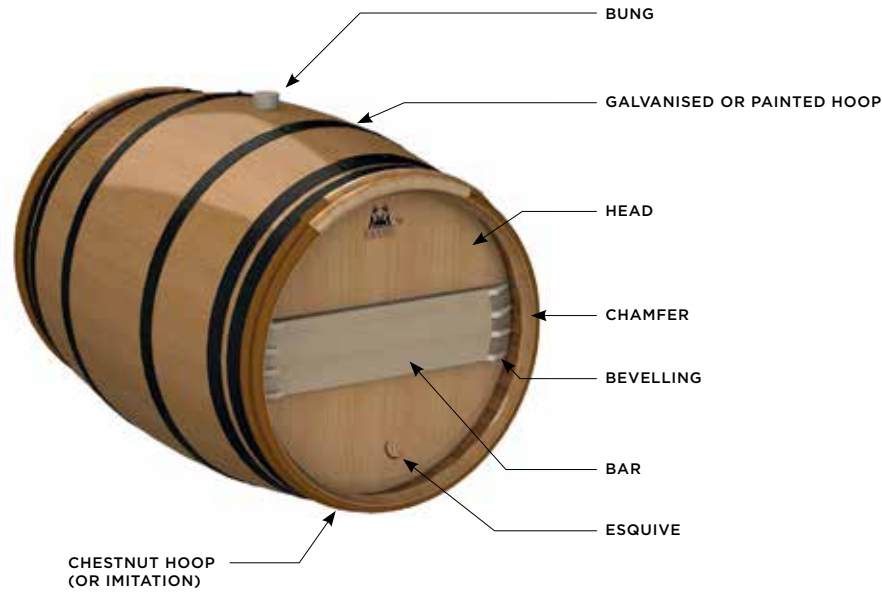

## BUNG

Silicone bung
Silicone bung collar
Wooden bung
Glass bung

## DIAMETER (BUNG HOLE)

50
48
45
specific*